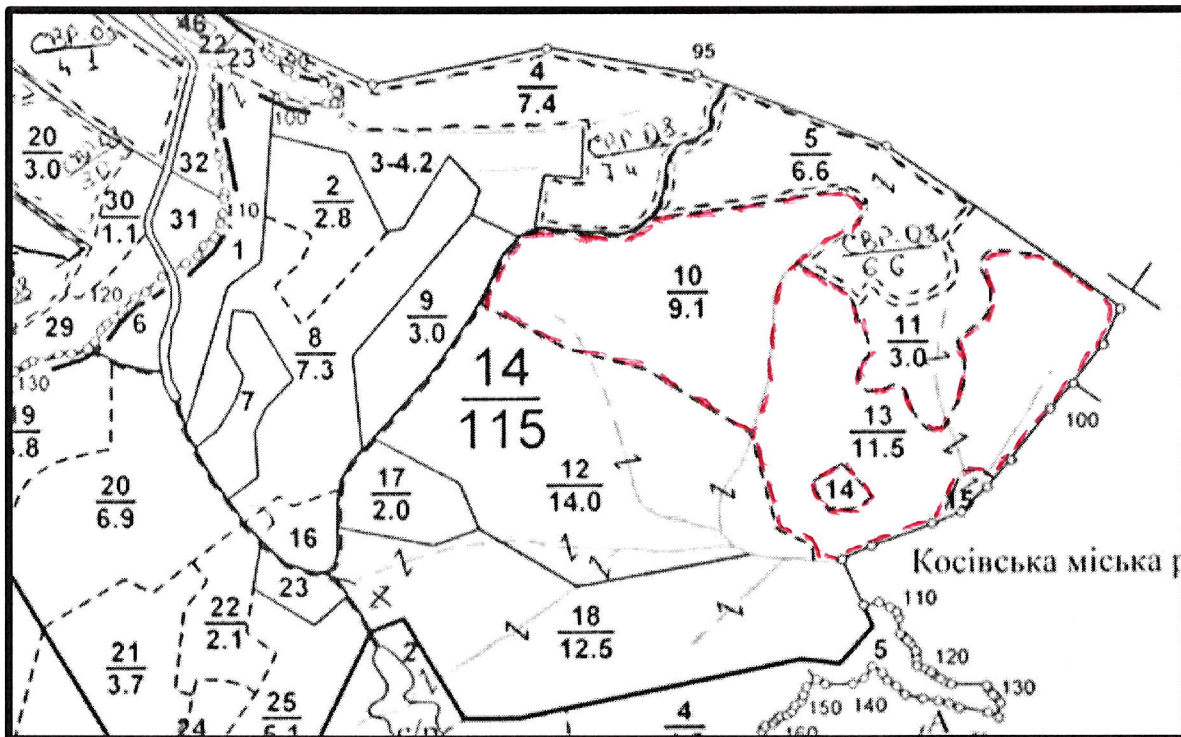

Карта-схема території
на якій буде здійснюватися використання природних ресурсів
в 2023 році

НПП «Гуцульщина» Косівське ПНДВ
квартал 14 ділянка 10, 13

— - межі території на якій буде здійснюватися використання природних ресурсів в 2023 році

Виконав:

начальник відділу ДО ПЗФ /Матійчук А.В./