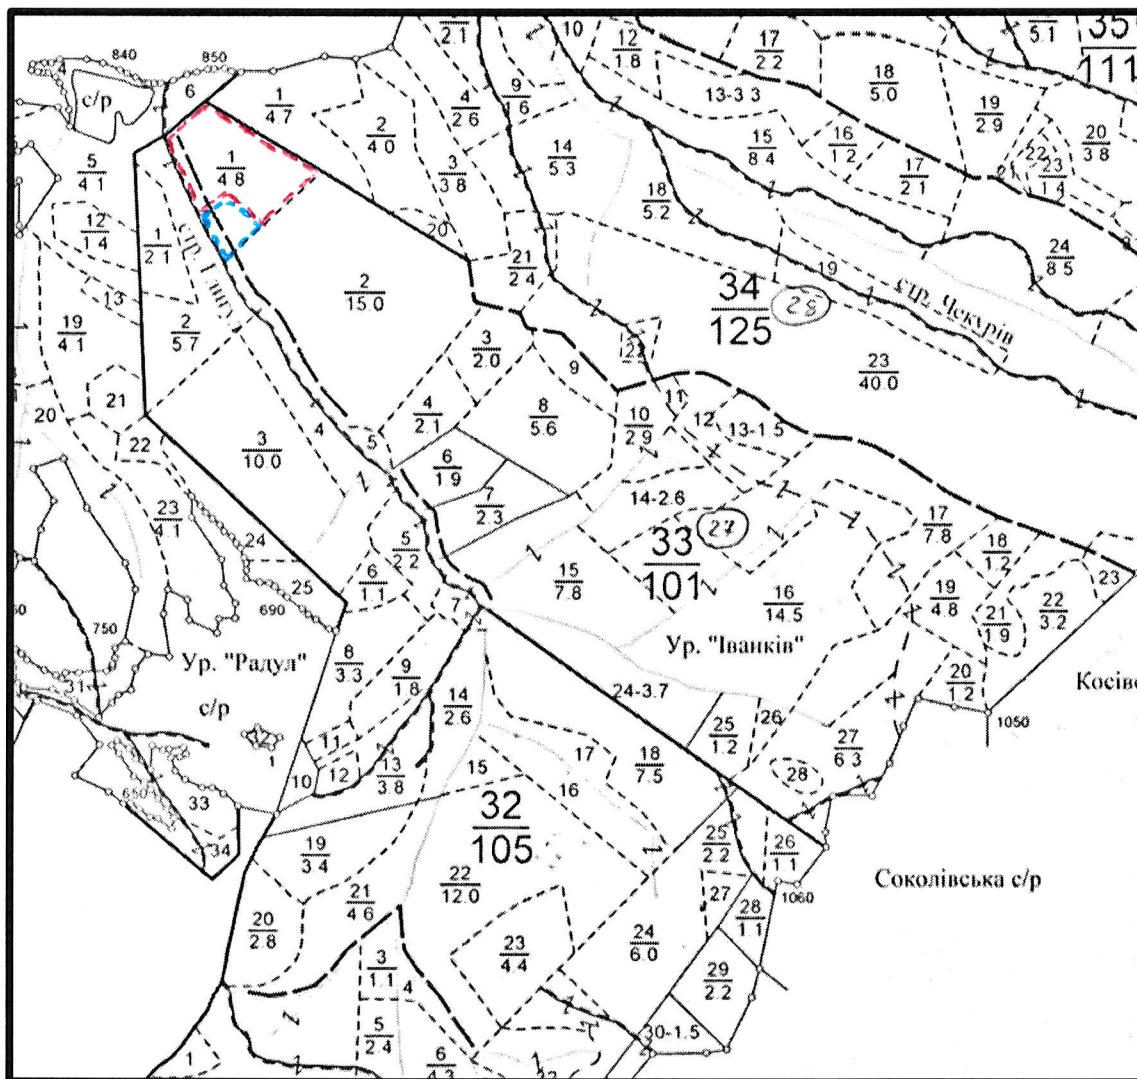

НПП «Гуцульщина» Шешорське ПНДВ  
квартал 30 ділянки 30

 - межі території на якій буде здійснюватися використання природних ресурсів в 2023 році

Виконав:

начальник відділу ДО ПЗФ

/Матійчук А.В./

## Карта-схема території

на якій буде здійснюватися використання природних ресурсів  
в 2023 році

НПП «Гуцульщина» Шешорське ПНДВ  
квартал 33 ділянки 1

-  - межі території на якій буде здійснюватися використання природних ресурсів в 2023 році
-  - межі території на якій здійснювалося використання природних ресурсів в 2022 році