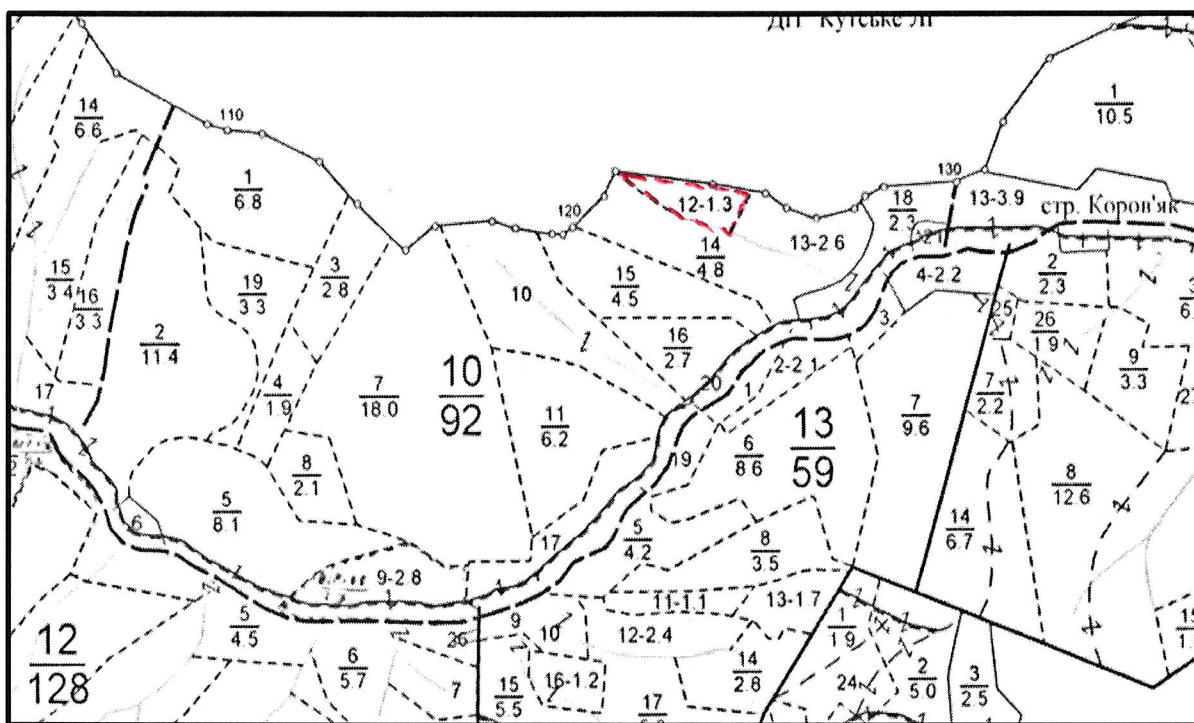

Карта-схема території
на якій буде здійснюватися використання природних ресурсів
в 2023 році

НПП «Гуцульщина» Шешорське ПНДВ
квартал 10 ділянки 12

- межі території на якій буде здійснюватися використання природних ресурсів в 2023 році

Виконав:

начальник відділу ДО ПЗФ

/Матійчук А.В./