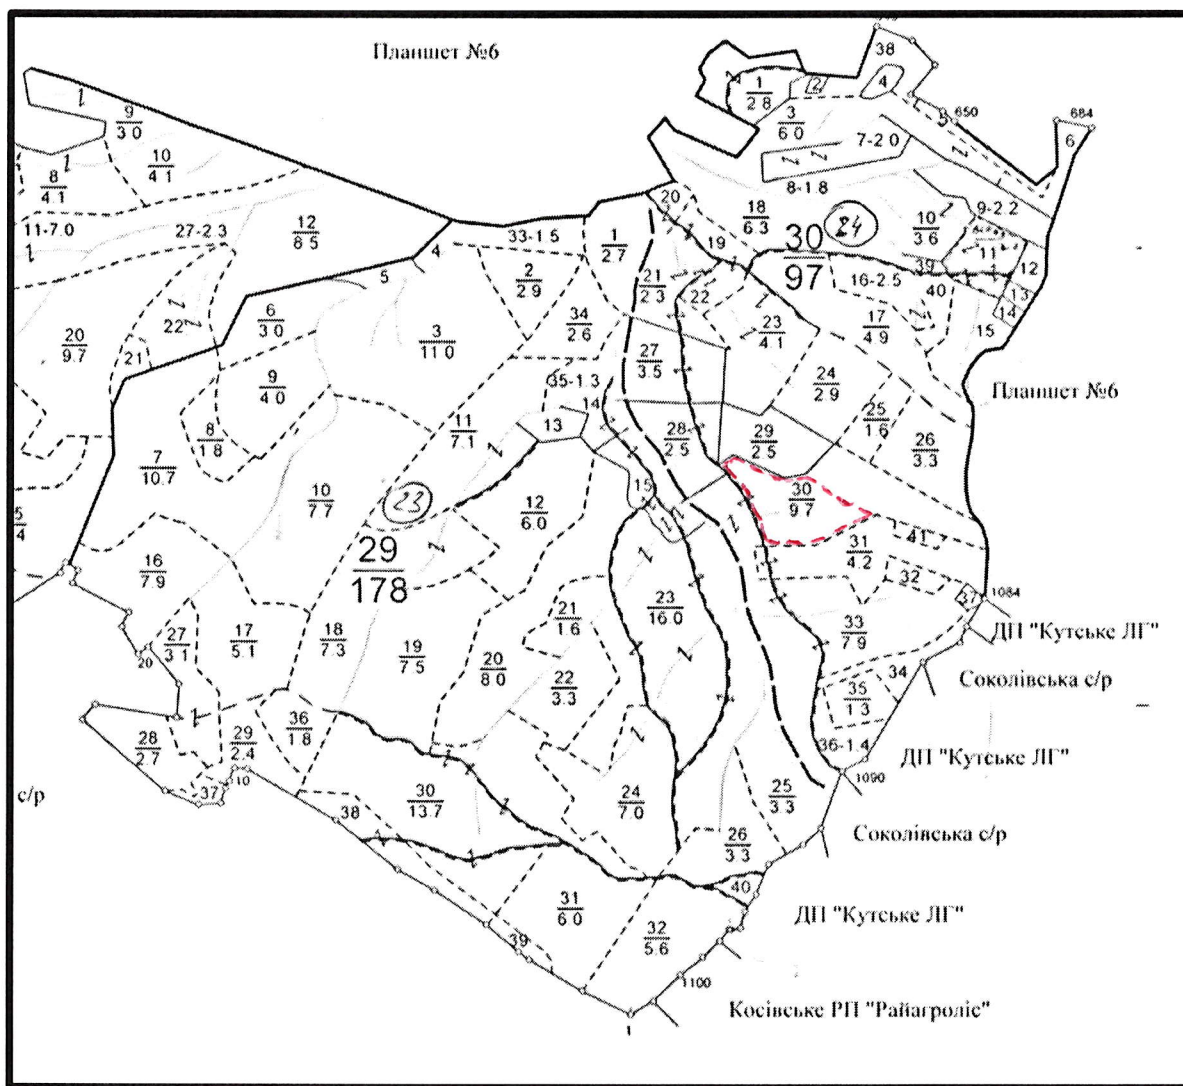

Карта-схема території
на якій буде здійснюватися використання природних ресурсів
в 2023 році

НПП «Гуцульщина» Шешорське ПНДВ
квартал 30 ділянки 30

- межі території на якій буде здійснюватися використання природних ресурсів в 2023 році

Виконав:

начальник відділу ДО ПЗФ

/Матійчук А.В./