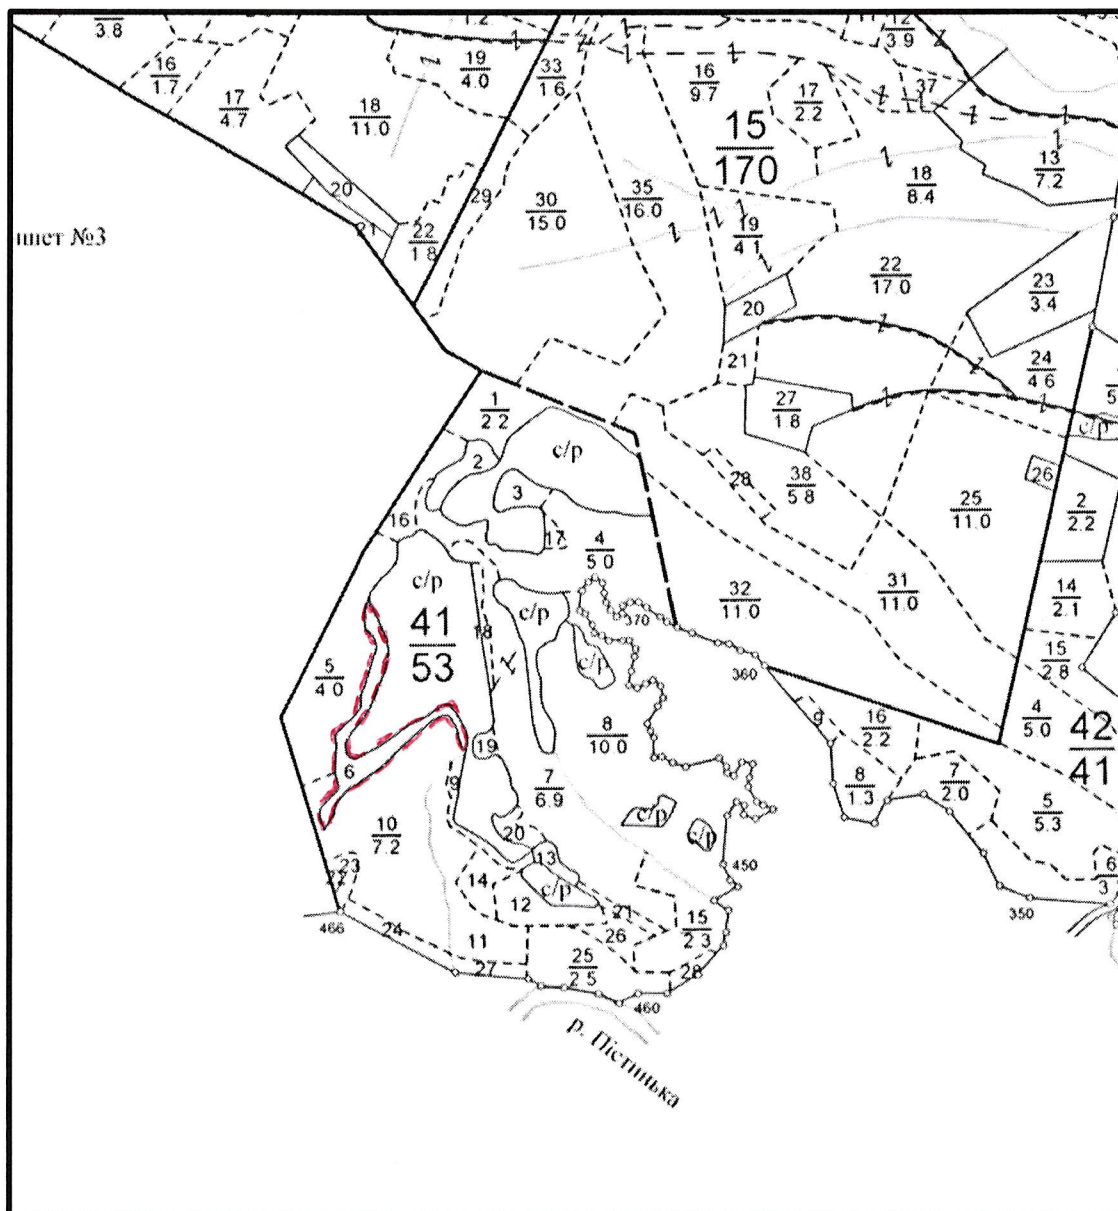

Карта-схема території
на якій буде здійснюватися використання природних ресурсів
в 2023 році

НПП «Гуцульщина» Шешорське ПНДВ
квартал 41 ділянки 6

— - межі території на якій буде здійснюватися використання природних ресурсів в 2023 році

Виконав:
начальник відділу ДО ПЗФ /Матійчук А.В./