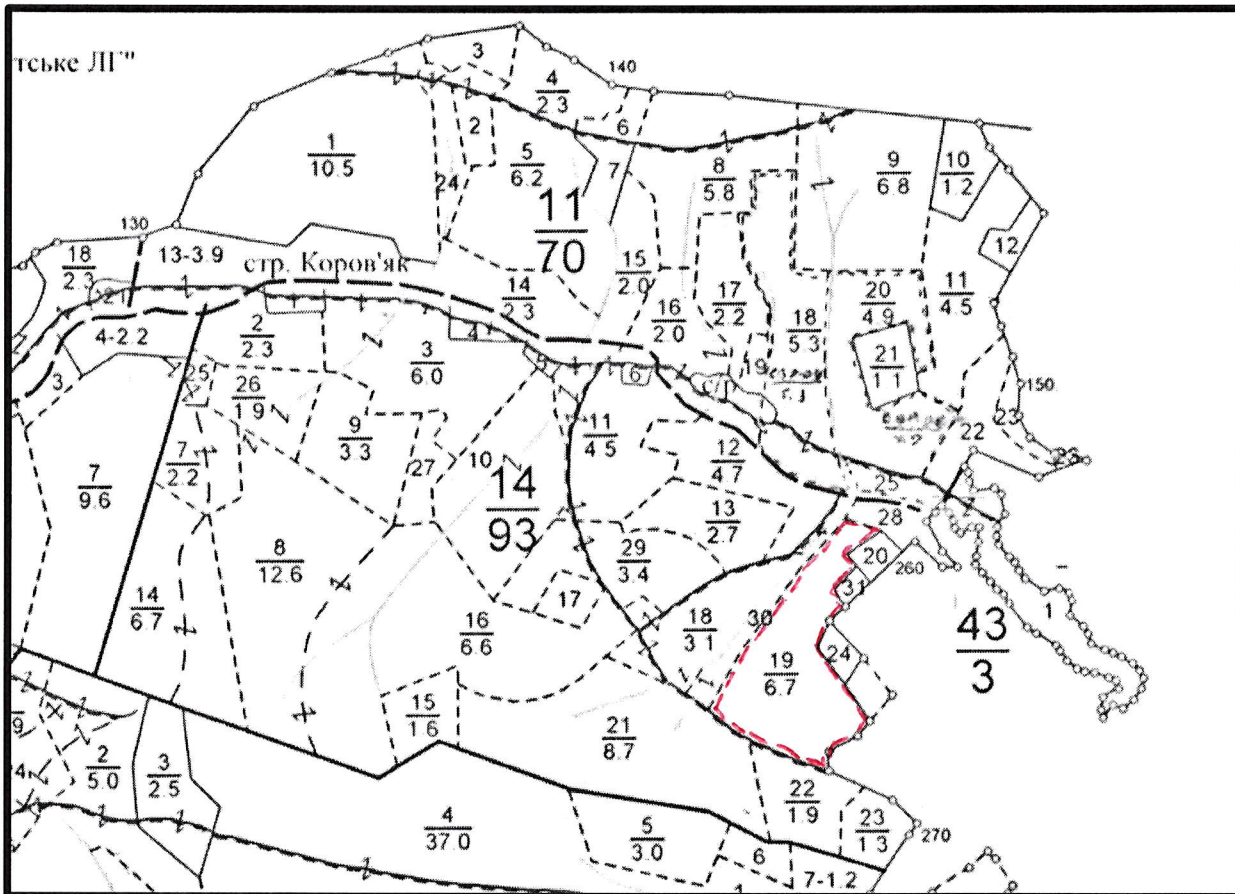

НПП «Гуцульщина» Шешорське ПНДВ  
квартал 10 ділянки 12

 - межі території на якій буде здійснюватися використання природних ресурсів в 2023 році

Виконав:

начальник відділу ДО ПЗФ

/Матійчук А.В./

**Карта-схема території**  
на якій буде здійснюватися використання природних ресурсів  
в 2023 році

НПП «Гуцульщина» Шешорське ПНДВ  
квартал 14 ділянки 19

 - межі території на якій буде здійснюватися використання природних ресурсів в 2023 році

Виконав:

начальник відділу ДО ПЗФ

/Матійчук А.В./

**Карта-схема території**  
на якій буде здійснюватися використання природних ресурсів  
в 2023 році